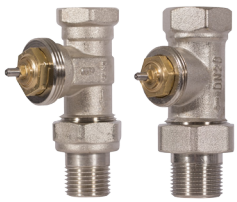

## Onderdelen

Wilco Yonos Para RS 25/6 130mm 1 1/2"

Artikelnr.	Verkoopenheid	Type
191976	Per stuk	RS 25/6 - 130 mm - 1 1/2"
192000	Per stuk	Pakking 1 1/2" t.b.v. Wilco Yonos Para 25/6 1 1/2"

Voedingskabel 230V + maximaalbeveiliging + Molex connector

Artikelnr.	Verkoopenheid	Type
192067	Per stuk	Uitschakeltemp. $\pm 55^{\circ}\text{C}$ / Resettemp. $\pm 35^{\circ}\text{C}$ / EU stekker

Thermostaatkop + korte voeler  
10 °C - 60 °C, M30 x 1,5 verbinding

Artikelnr.	Verkoopenheid	Type
190163	Per stuk	10 - 60 °C

Dompelbuis t.b.v. thermostaatkop + korte voeler  
1/2" buitendraad met O-ring

Artikelnr.	Verkoopenheid	Type
191505	Per stuk	Totale lengte: 47 mm

Thermostaatventiel recht  
Binnendraad x buitendraad met M30 x 1,5 verbinding

Voetventiel recht met ontlucht-, vul- en aftapfunctie  
Binnendraad x buitendraad

Artikelnr.	Verkoopenheid	Type
190144	Per stuk	1/2" binnendraad x buitendraad
190145	Per stuk	3/4" binnendraad x buitendraad
190177	Per stuk	Staartstuk 1/2" + O-ring / 3/4" wartel
190178	Per stuk	Staartstuk 3/4" + O-ring / 1" wartel
190322	Per stuk	Composite slangpilaar & wartel