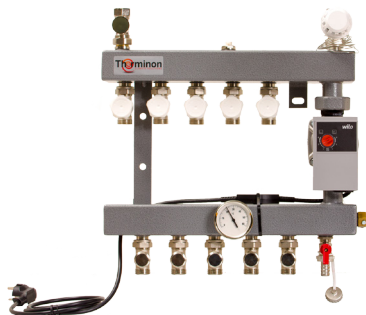

### Kenmerken

- Hoofd- of bijverwarming
- Hydraulisch neutraal
- Inclusief A-labelpomp
- Snel vullen en ontluchten d.m.v. speciaal voetventiel
- Geschikt voor HR-ketels
- Thermostatische ventielen 3/4" euroconus instelbaar/afsluitbaar op retourbalk
- Voetventielen 3/4" euroconus op aanvoerbalk
- Voorbereid voor zoneregeling, bedraad of draadloos

### Technische specificaties

Medium:	water of water-glycoloplossingen
Maximaal percentage glycol:	30%
Maximale werkdruk:	4 bar
Maximale testdruk met koud water:	4 bar
Temperatuur instelbereik:	10 - 60 °C
Maximaalbeveiligingsthermostaat:	55 °C
Thermometerschaal:	0 - 60 °C
Aansluiting van de verdeler primair:	1 - 6 groeps: 1/2"   7 - 16 groeps: 3/4"
Aansluiting van de vloerverwarmingsbuis:	3/4"M - euroconus
Hartafstand tussen de ventielen secundair:	60 mm

### Accessoires

Artikelnr.	Omschrijving
190055	Meerprijs mano-/thermometer gemonteerd (0 - 6 bar / 0 °C tot 60 °C) i.p.v. thermometer
650019	Composite geleidebocht 14 - 18 mm
650006	Composite geleidebocht 20 - 22 mm
191840	Kunststof klemthermometer 16 mm
191842	Kunststof klemthermometer 20 mm
190020	Euroconus flowmeter 240 l/u
191829	Automatische ontluchter 1/2" composite
650227	Composite leidingsleutel 27 mm t.b.v. euroconus adapter