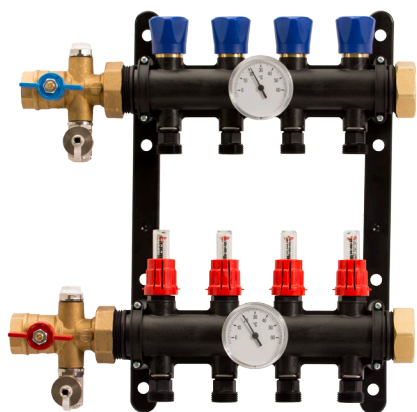

Composite Multi-Unit verdeler

Maatvoering

Aantal groepen	Breedte	Hoogte (h.o.h. 239 mm)	Diepte
2	260	399	145
3	320	399	145
4	380	399	145
5	440	399	145
6	500	399	145
7	560	399	145
8	620	399	145
9	760	399	145
10	820	399	145
11	880	399	145
12	940	399	145
13	1.000	399	145
14	1.060	399	145
15	1.120	399	145
16	1.180	399	145

Eenheden in millimeter